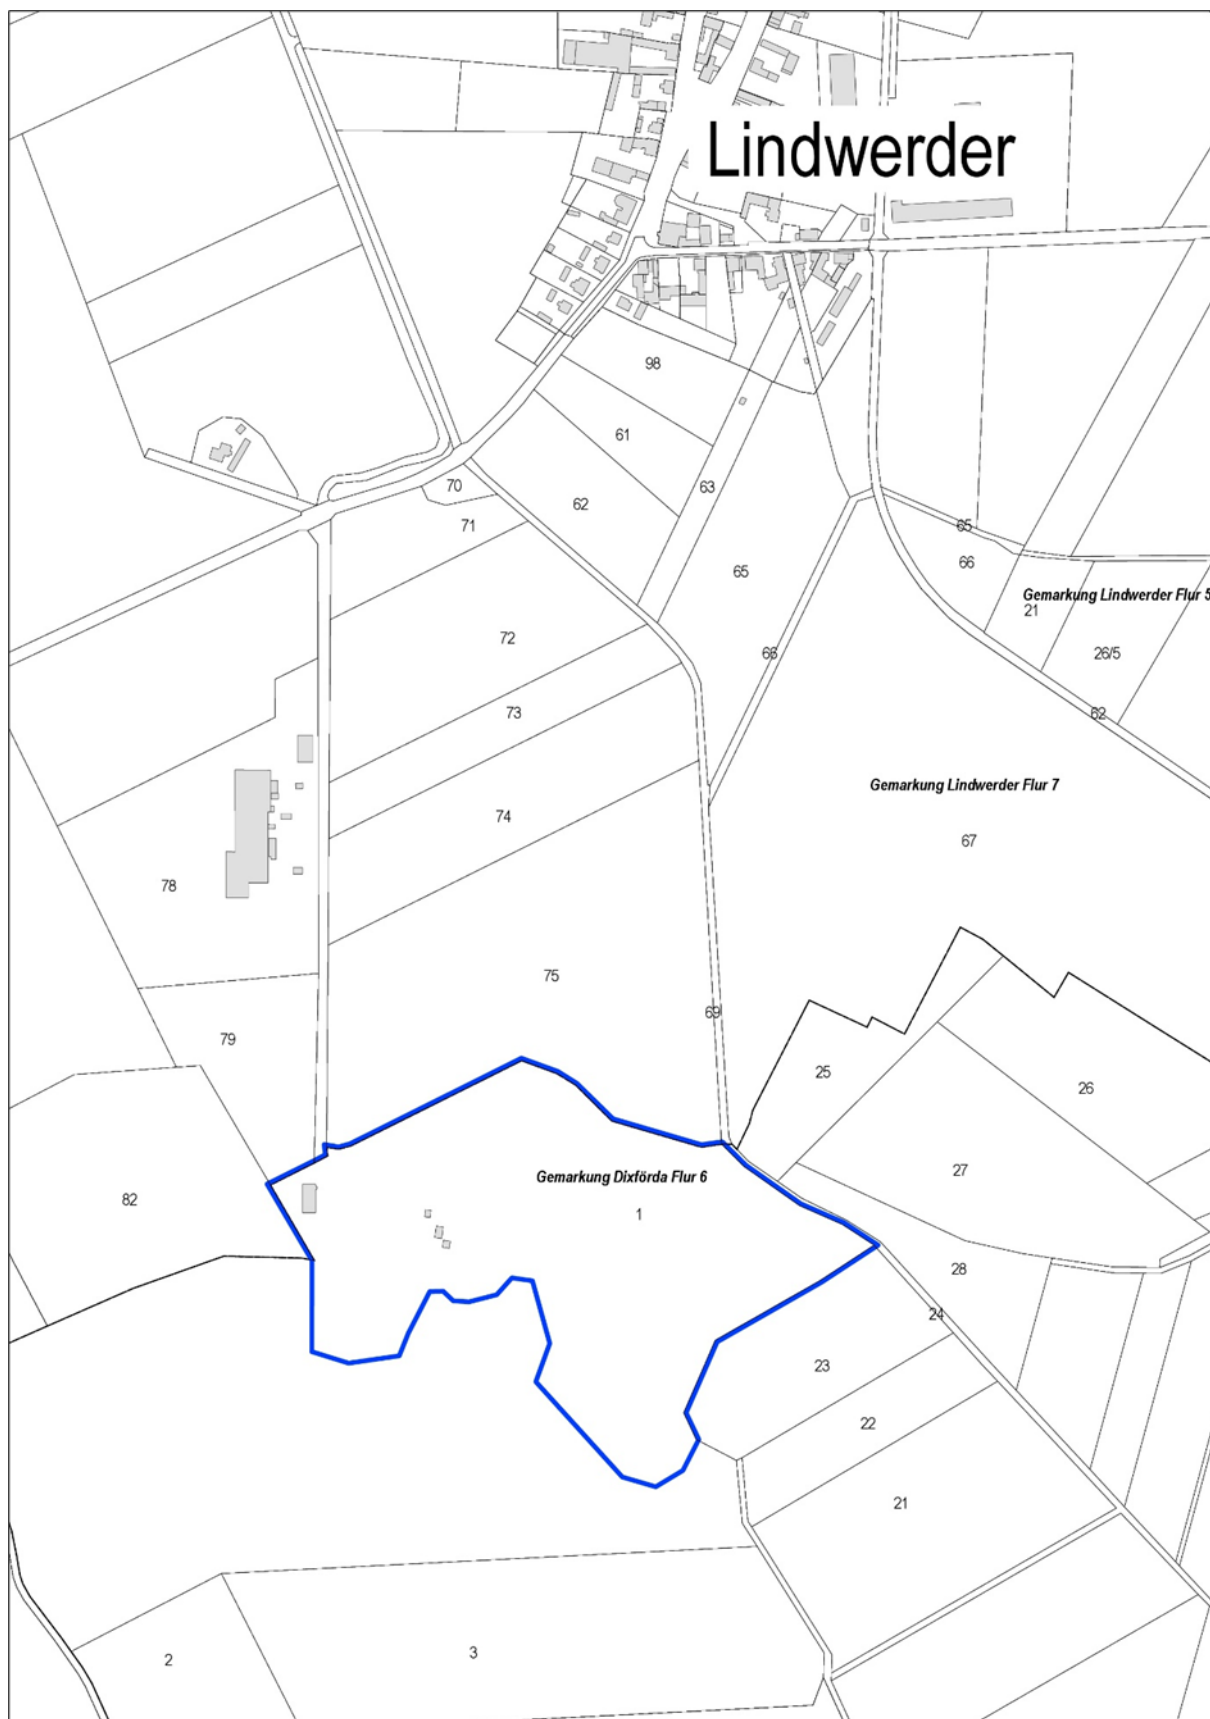

Bebauungsplans V44-2 "Solarpark Dixförda ehem. Kiesabbaufäche"
im OT Dixförda der Stadt Jessen (Elster)

Bebauungsplans V44-2 "Solarpark Dixförda ehem. Kiesabbaufäche"
im OT Dixförda der Stadt Jessen (Elster)